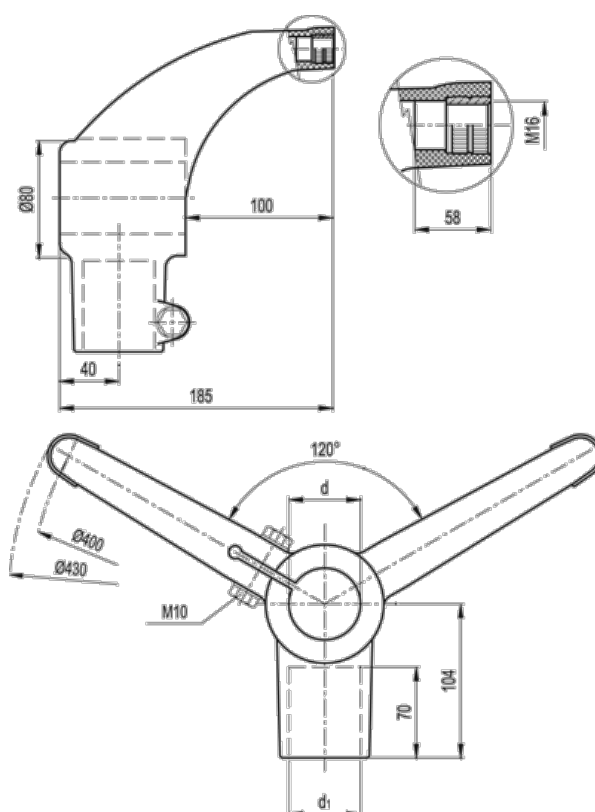

Varenummer: 2310419621
Beskrivelse: E+G Støttefod med samleled
BAG2-120-42-42-SST

Mål

d (tomme) = 1 1/4 Gas
d1 (mm) = 42.4
d1 (tomme) = 1 1/4 Gas
d mm = 42.4
Vægt (g) = 740